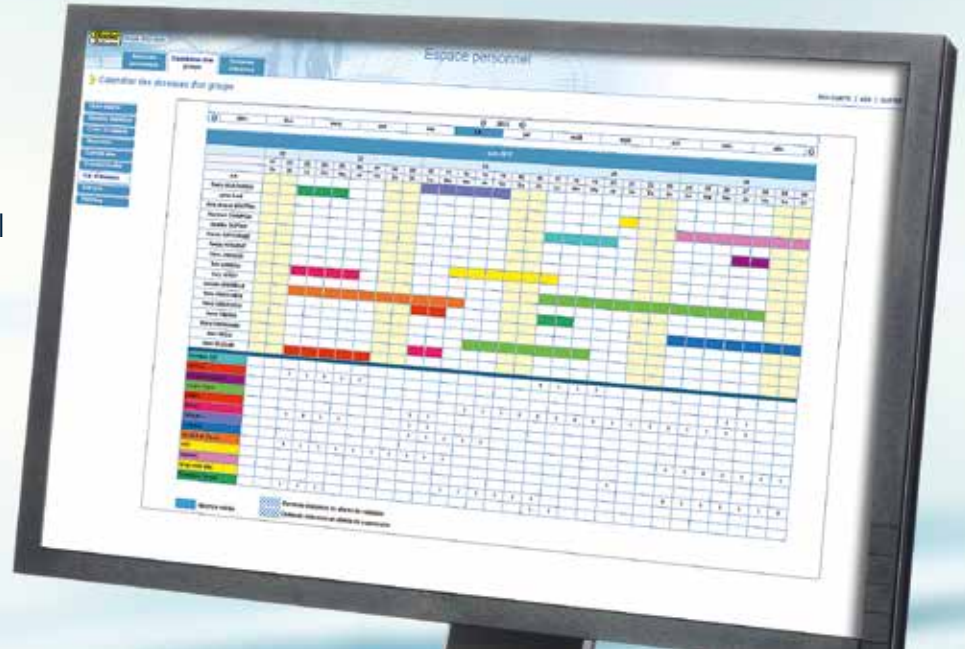

- > Demandes et validation de congés
- > Planning d'absence individuel et collectif
- > Suivi prévisionnel des compteurs
- > Export vers la paye

Kelio Congés

Votre service en ligne complet et convivial

- > Ergonomie instinctive
- > 100 % sécurisé
- > Mise en œuvre rapide
- > Paramétrage réalisé sur mesure par nos experts

Hébergement

Windows Azure

LOGICIEL
100 %
WEB
EN MODE
SAAS

PAIEMENT
À LA
CONSOMMATION

Démo en ligne &
descriptif produit
www.gestion-de-conges.com

APPLICATION
SMARTPHONE

140
LOGICIELS
DE PAIE
COMPATIBLES

LES FONCTIONNALITÉS

Complète et conviviale, la solution Kelio Congés offre de larges possibilités de paramétrage. La solution est adaptable aux différentes organisations et conventions collectives.

CALCULS ET RÉGULATION DES DROITS À CONGÉS